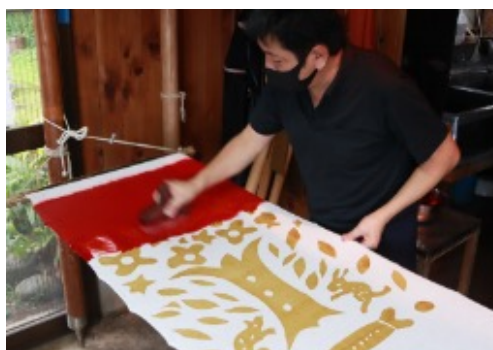

「Tree of Life (型染タペストリー / 生命の樹)」
110,000円(税込) / 100枚限定

柚木氏の原画を型染工房たかだでタペストリーとして制作。彩豊かなタペストリーはクリスマスツリーの代わりに壁に飾っても。

型染工房たかだ：芹沢銈介の下に内弟子として長年修行を積んだ高田正彦氏は、その後湯河原に工房を構え独立。現在は長男の高田長太氏が型染工房たかだ2代目を継承。