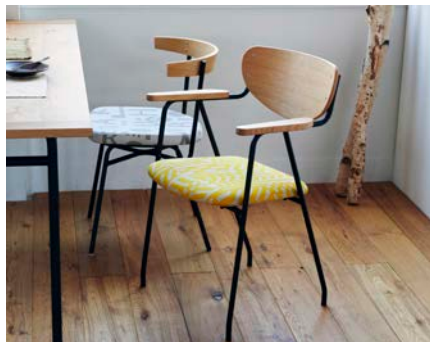

「Festivity Ornament」
1,760円(税込) / 7枚セット

モバイルと同じく、柚木氏が今回描き下ろしたサンタクロスや雪だるまなどのアートワークをプリントしたオーナメント。クリスマスツリーに飾ったり、裏にはメッセージが書けるようになっているので、ギフトに添えて贈るのもおすすめです。

柚木さんが手がけたイデーオリジナル図案 「アルファベット」「シマウマ」のシリーズ

「FERRET Chair」アルファベット/シマウマ 42,900円(税込)